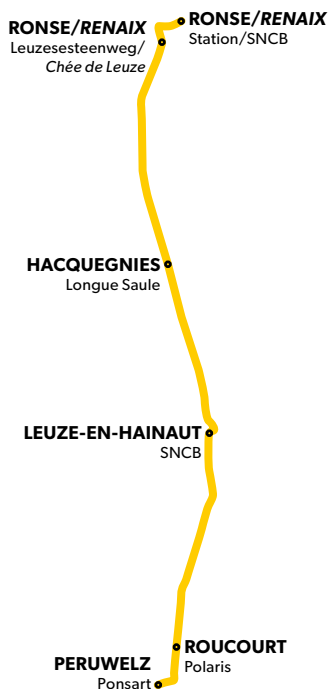

EXPRESS-LIJN / LIGNE EXPRESS E41

PÉRUWELZ - RONSE/RENAIX

HEEN / UURROOSTER WEEK / SCHOOLDAGEN EN SCHOOLVAKANTIES ALLER / HORAIRE SEMAINE / PÉRIODE SCOLAIRE & CONGÉS SCOLAIRES

PÉRUWELZ Ponsart	06:32	07:32	08:32	16:49	17:49	18:49
ROUCOURT Polaris	06:35	07:35	08:35	16:52	17:52	18:52
LEUZE-EN-HAINAUT SNCB	06:48	07:48	08:48	17:05	18:05	19:05
HACQUEGNIES Longue Saule	06:58	07:58	08:58	17:15	18:15	19:15
RONSE Leuzesesteenweg/ RENAIX Chaussée de Leuze	07:10	08:10	09:10	17:27	18:27	19:27
RONSE/RENAIX STATION/SNCB	07:12	08:12	09:12	17:29	18:29	19:29

TERUG / UURROOSTER WEEK / SCHOOLDAGEN EN SCHOOLVAKANTIES RETOUR / HORAIRE SEMAINE / PÉRIODE SCOLAIRE & CONGÉS SCOLAIRES

RONSE/RENAIX Station/SNCB	06:29	07:29	08:29	16:46	17:46	18:46
RONSE Leuzesesteenweg/ RENAIX Chaussée de Leuze	06:31	07:31	08:31	16:48	17:48	18:48
HACQUEGNIES Longue Saule	06:43	07:43	08:43	17:00	18:00	19:00
LEUZE-EN-HAINAUT SNCB	06:54	07:54	08:54	17:11	18:11	19:11
ROUCOURT Polaris	07:06	08:06	09:06	17:23	18:23	19:23
PÉRUWELZ Ponsart	07:09	08:09	09:09	17:26	18:26	19:26