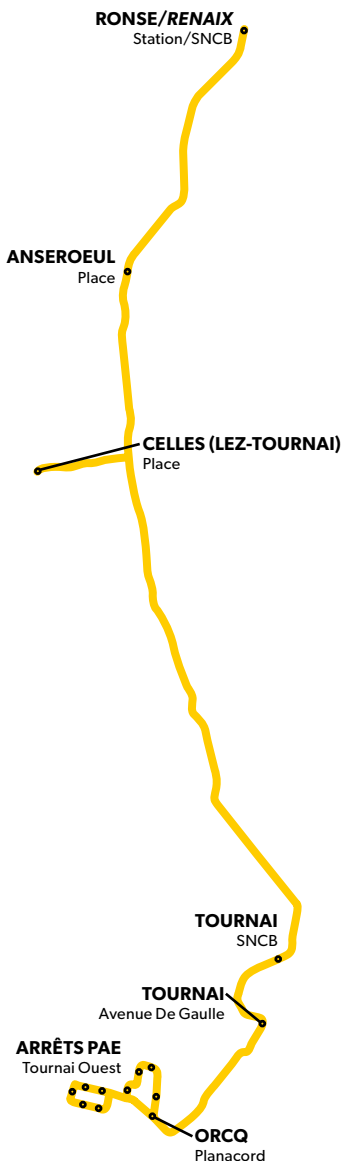

**Het +?** De lijn verzekert de verbinding met het bedrijvenpark Polaris in Péruwelz en Rosco in Ronse.

**Complémentaire à l'offre de transport existante**, elle relie les localités de Péruwelz, Roucourt, Leuze-en-Hainaut, Hacquegnies et Renaix. Elle permet de **rejoindre la gare SNCB de Leuze-en-Hainaut** et assure des **correspondances avec les trains de/vers Bruxelles et Tournai**.

**Het +?** De lijn verzekert aansluitingen in het treinstation van Doornik met de treinen van/naar Bergen.

**Complémentaire à l'offre de transport existante**, elle relie les localités de Marquain, Orcq, Tournai, Celles, Anseroeul et Renaix. La ligne assure une liaison avec le PAE de Tournai Ouest.

## HEEN / UURROOSTER WEEK / SCHOOLDAGEN EN SCHOOLVAKANTIES ALLER / HORAIRE SEMAINE / PÉRIODE SCOLAIRE & CONGÉS SCOLAIRES

PÉRUWELZ Ponsart	06:32	07:32	08:32	16:49	17:49	18:49
ROUCOURT Polaris	06:35	07:35	08:35	16:52	17:52	18:52
LEUZE-EN-HAINAUT SNCB	06:48	07:48	08:48	17:05	18:05	19:05
HACQUEGNIES Longue Saule	06:58	07:58	08:58	17:15	18:15	19:15
RONSE Leuzesesteenweg/ RENAIX Chaussée de Leuze	07:10	08:10	09:10	17:27	18:27	19:27
RONSE/RENAIX STATION/SNCB	07:12	08:12	09:12	17:29	18:29	19:29

# EXPRESS-LIJN / LIGNE EXPRESS E42

DOORNIK/TOURNAI - RONSE/RENAIX